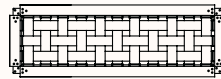

**Corner Leg
D101**

OH 320mm

**Linking Leg
D102**

OH 320mm

**Corner Leg
D112**

OH 380mm

**Linking Leg
D113**

OH 380mm

**1 Seat Frame
ED107**

OW 590mm
OD 590mm
OH 40mm

**2 Seat Frame
ED103**

OW 1170mm
OD 590mm
OH 40mm

**3 Seat Frame
ED104**

OW 1760mm
OD 590mm
OH 40mm

**Square 4 Seat Frame
ED105**

OW 1170mm
OD 1170mm
OH 40mm

**45° Angle Frame
ED106**

OW 1240mm
OD 710mm
OH 40mm

**Linking Bracket
ED250**

OW 200mm
OD 40mm
OH 30mm

**2 Seat Cushion
ED122**

OW 1170mm
OD 590mm
OH 70mm

**3 Seat Cushion
ED123**

OW 1760mm
OD 590mm
OH 70mm